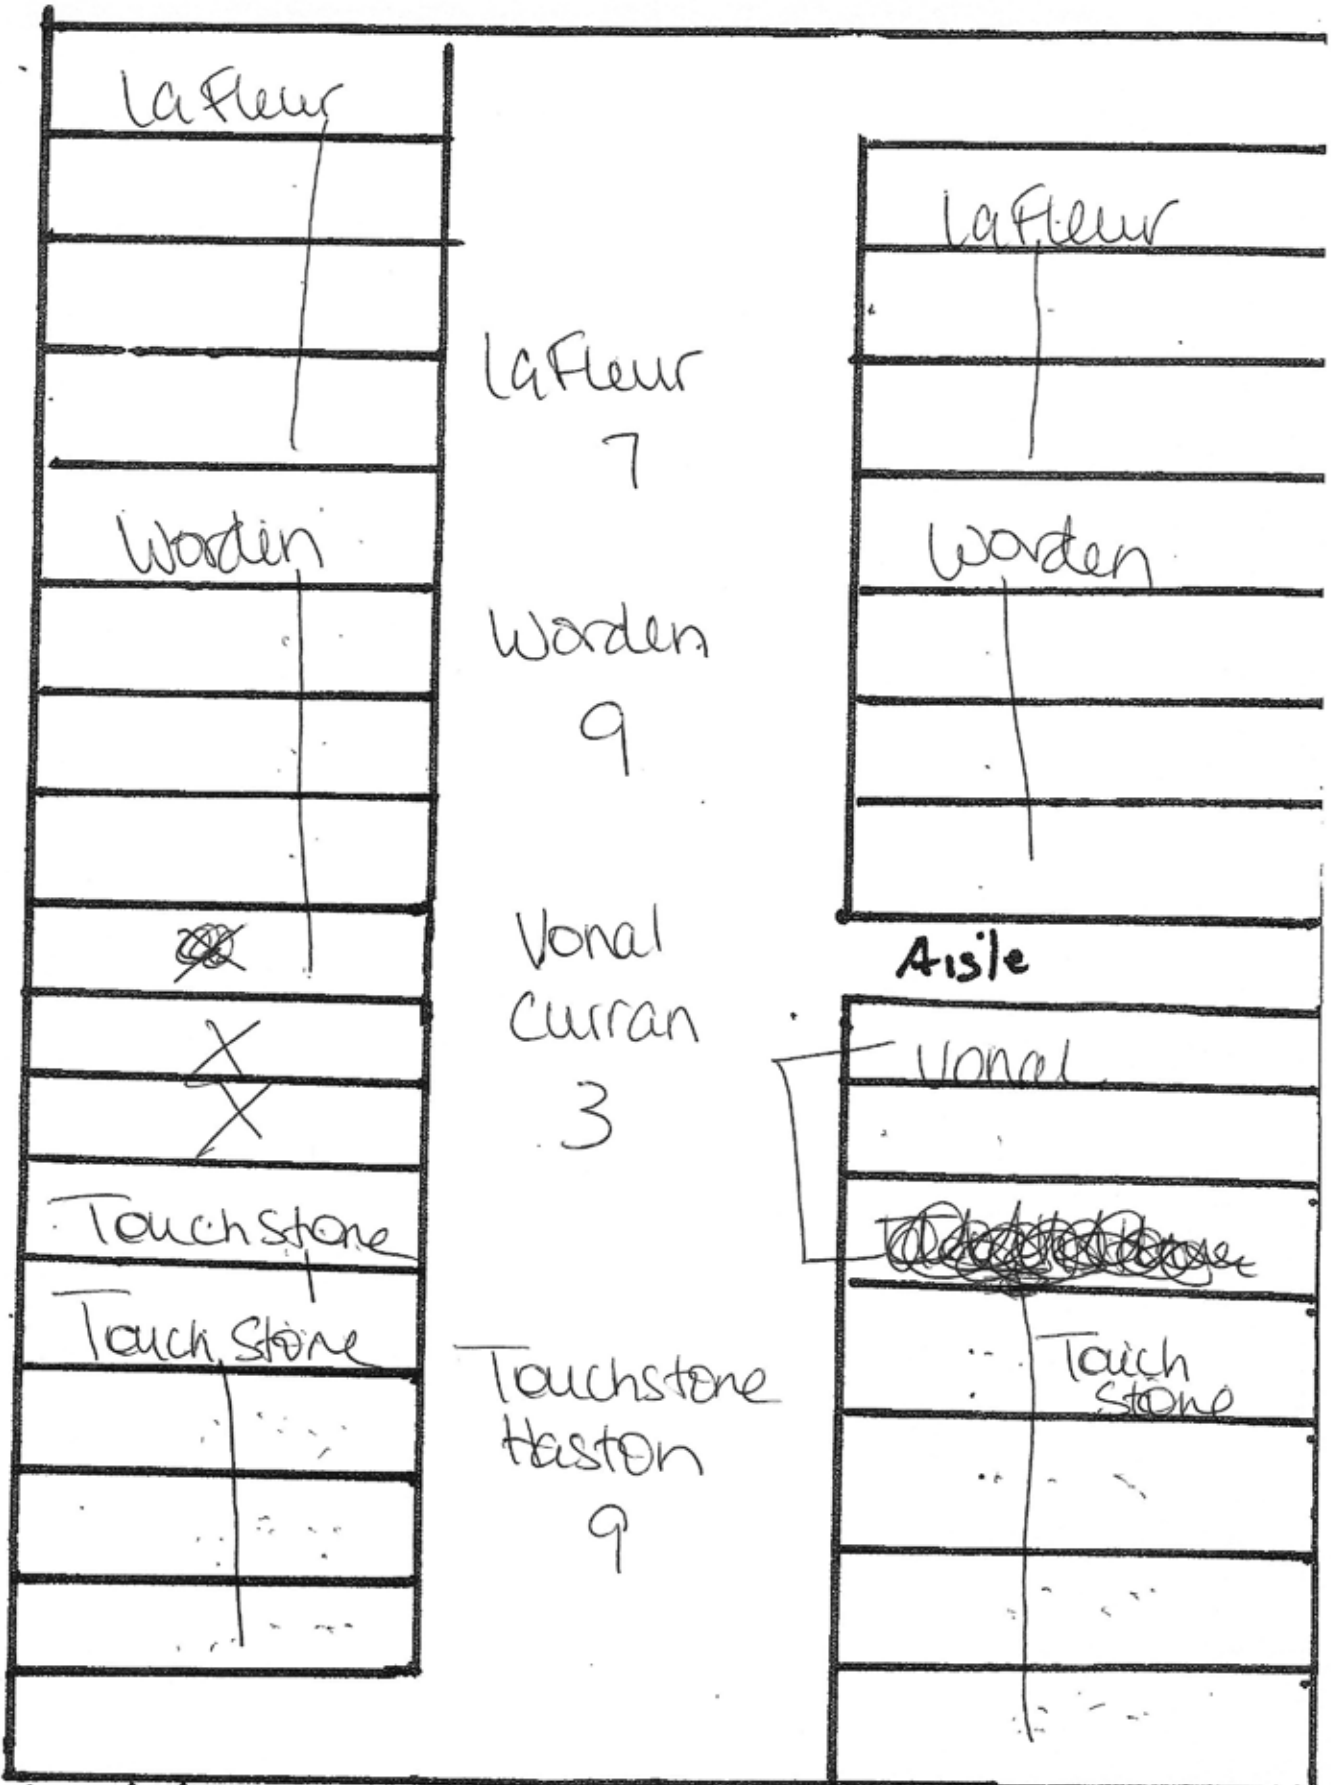

30 stalls

BARN 25F

Dirt